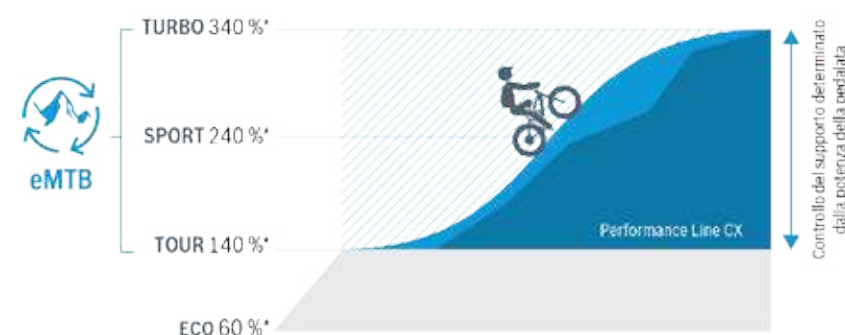

Energy and harmonic support since the start. Right for every path, the 5 assistance levels will let you enjoy your trips on the Lombardo Evolution powered by Bosch thanks to the new compact and light design of new Drive Units. Thanks to the new concept of bottom bracket, the Lombardo e-biker can pedal naturally when the drive unit is off and the speed is over 25km/h.

75 Nm

MAX TORQUE

Accelerazione potente anche con una struttura compatta
Powerful acceleration also with compact construction

340%

MAX SUPPORT

Spinta potente, guida sportiva e sprint rapidi
Powerful boost, sportive driving and quick sprint

25 km/h

DRIVE UNIT

Supporto costante fino a 25km/h anche sulle salite in montagna
Harmonic support up to 25km/h also on the mountain climb

*Supporto in % rispetto alla potenza del ciclista

>> e-MTB MODE

La modalità eMTB offre la possibilità di passare dal livello di assistenza Tour a Turbo. Il supporto progressivo del motore alla pedalata, già a basse frequenze di pedalata, si adatta in modo dinamico alla modalità di marcia individuale, supportando il ciclista sempre con la potenza ideale. Tutto ciò garantisce una sensazione di **pedalata naturale e prestazioni massime** sul trail.