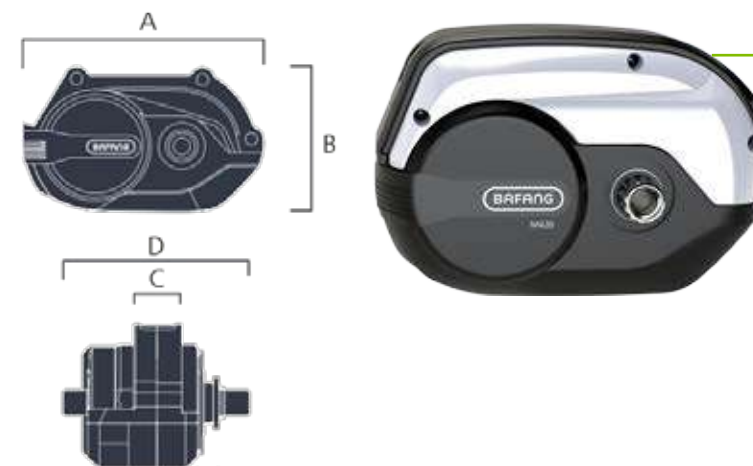

DIMENSIONS

Dimension A	202 mm
Dimension B	123 mm
Dimension C	41.5 mm
Dimension D	154.8 mm

SPECS

Position	Mid Motor
Wheel diameter (inches)	Optional
Construction	Gear drive
Rated Voltage	36 V
Rated Power	250 W
Max Torque	80 Nm
Weight	3,6 Kg
Certifications	IP 65, ROHS / CE