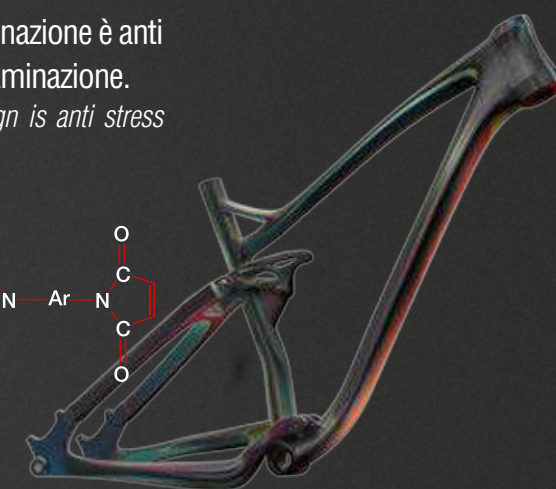

Lombardo®
BE RIDING