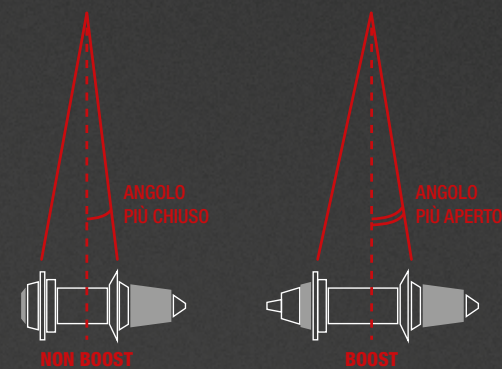

La scelta della misura è soggettiva e dipende dalle variabili anatomiche dell'utilizzatore.

The bike size choice is personal and it depends from the anatomic variables of every customer.

COMPETITION

>> PUREST
ADRENALINE

>> TRUNNION SHOCK TECHNOLOGY

Telaio full suspended con attacco Trunnion per ridurre la lunghezza totale della sospensione di circa 25mm e garantire alloggiamento ad ammortizzatori con le più ampie escursioni.

Full suspension frame with Trunnion Shock Technology to give the suspension internals more room for the highest travel rear shock: the suspension length is reduced of 25mm.

>> BOOST!

Il nuovo standard per i mozzi delle nostre ruote grazie all'allargamento della battuta permette una traslazione all'esterno del disco e dei pignoni aumentando la distanza fra le flange del mozzo. In questo modo i raggi della ruota sono più inclinati dando maggiore rigidità e robustezza alla ruota stessa, con evidenti vantaggi soprattutto sulle 29".