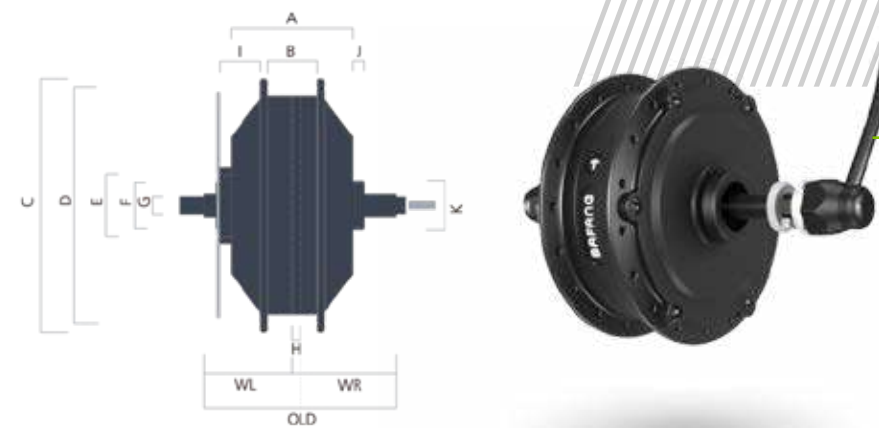

powered by
BAFANG

>> SMART BATTERY

Sia con la batteria S3 che con la batteria Mini, integrata armoniosamente al telaio delle Lombardo E-Mobility, il divertimento è assicurato: energia e bilanciamento ottimali per ogni tipo di escursione

The entertainment with the SF03 and the nice full integrated MINI batteries is guaranteed: good power and optimal balance for every tour.

Features	S3	MINI
Position	Rear Rack	Frame integrated
Dimensions (L*W*H)	368x148x62 (mm) 431x85x64 (mm)	100mm×60mm×84mm UART/CAN
Weight	3,2 Kg	3,2 Kg
Rated Voltage	36 V	36 V
Nominal Capacity	11/14,5 Ah	13,6 Ah
Rated Power	396/522 Wh	490 Wh
Certifications	EN 15194	EN 15194 , Waterproof grade IPX4

>> SMART DRIVE UNIT

Il futuro della mobilità urbana, già oggi. Lontano dal traffico e da strade congestionate, esplora la città o fai fuori strada grazie al supporto dei nuovi motori Bafang, silenziosi e versatili. **Fino ad 80Nm di coppia** per raggiungere il tuo obiettivo: il viaggio.

*The future of urban mobility is already here. Far away from the traffic and congested streets, discover a different city or go off road thanks to support of the new Bafang Drive Units. **Up to 80Nm Torque** to meet your goals.*

DIMENSIONS

Dimension A	77.3 mm
Dimension B	43 mm
Dimension C	136mm
Dimension D	122mm
Dimension E	44mm
Dimension F	33mm
Dimension G	2-M12 x 1.25-6g
Dimension H	5.5mm
Dimension I	22mm
Dimension J	38mm
Dimension K	15.25mm
Dimension WL	62mm
Dimension WR	73 mm
Dimension OLD	135 mm

SPECS

Position	Rear Motor
Wheel diameter (inches)	26/27,5/28
Construction	Gear drive
Rated Voltage	36 V
Rated Power	250 W
Max Torque	32 Nm
Weight	3 Kg
Gearshift	Freewheel
Speed detection signal	6
Certifications	IP 65, ROHS / CE