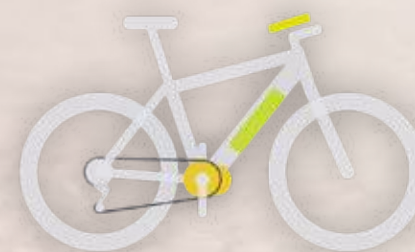

CENTRAL DRIVE UNIT SET	REAR MOTOR SET
Drive Unit	MM G332.250.C, Bafang M420	RM G010.250.D, Bafang Hub Motor
HMI	Bafang M420 Display	Just Two / E5227 / KD58C Display
Battery	Intube 504Wh/14ah with BMS	Intube 504Wh/14ah with BMS