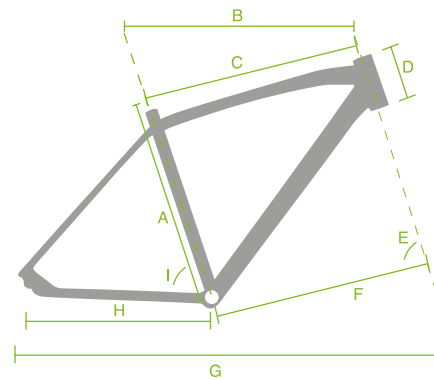

APPIA 20"

SIZE	A	B	C	D	E	F	G	H	I
44CM	445	569	547	110	70°	635	1135	500	73°
FOLDING SIZES									
							L	W	H
							77	44	62

AURELIA 20"

SIZE	A	B	C	D	E	F	G	H	I
40CM	400	-	-	200	70°	635	1065	430	72°

BOLSENA SPORT MAN 27,5"