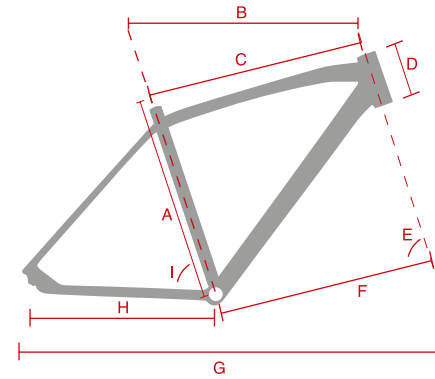

MOZIA 27.5"

SIZE	A	B	C	D	E	F	G	H	I
35CM	355	580	567	120	-	679	1118	439	72°
40CM	400	580	579	120	-	679	1118	439	72°

PANAREA 100 26"

SIZE	A	B	C	D	E	F	G	H	I
43CM	430	-	539	160	71°	625	1055	430	73°

PANAREA 100 CITY 26"

SIZE	A	B	C	D	E	F	G	H	I
43CM	430	-	539	160	71°	625	1055	430	73°

AMANTEA 300/200/100 MAN 28"

SIZE	A	B	C	D	E	F	G	H	I
46CM	460	594	568	140	70°	644	1089	445	72°
51CM	520	594	569	140	70°	644	1089	445	72°
56CM	558	594	573	140	70°	644	1089	445	72°

AMANTEA 300/200/100 WOMAN 28"

SIZE	A	B	C	D	E	F	G	H	I
43CM	432	569	547	140	70°	622	1107	445	73°
48CM	483	569	544	140	70°	622	1107	445	73°
53CM	533	569	546	140	70°	622	1107	445	73°

AMANTEA CITY MAN 28"

SIZE	A	B	C	D	E	F	G	H	I
46CM	460	594	568	140	70°	644	1089	445	72°
51CM	520	594	569	140	70°	644	1089	445	72°

RIMINI 6 SPEED 26"

SIZE	A	B	C	D	E	F	G	H	I
43CM	430	527	-	150	71°	620	1055	435	73°

RIMINI ALLOY 26"

SIZE	A	B	C	D	E	F	G	H	I
43CM	430	528	-	160	71°	620	1055	435	73°

SESTRIERE 130 27.5"

SIZE	A	B	C	D	E	F	G	H	I
41CM	406	580	555	110	71°	618	1053	435	73°
46CM	457	579	554	120	71°	618	1053	435	73°

AMANTEA CITY WOMAN 28"

SIZE	A	B	C	D	E	F	G	H	I
43CM	432	569	547	140	70°	622	1107	445	73°
48CM	483	569	544	140	70°	622	1107	445	73°

CAPRI 015/020 20"

SIZE	A	B	C	D	E	F	G	H	I
39CM	290	-	500	100	71°	553	980	430	73°
FOLDING SIZES									
						L	W	H	
						80	39	65	

FERRARA MAN 28"

SIZE	A	B	C	D	E	F	G	H	I
52CM	520	571	560	120	71°	650	1095	450	73°

SESTRIERE 270 27.5"

SIZE	A	B	C	D	E	F	G	H	I
39CM	394	556	561	110	71°	618	1053	435	73°
43CM	432	557	554	120	71°	618	1053	435	73°
48CM	483	555	555	120	71°	618	1053	435	73°

SESTRIERE 300 29"

SIZE	A	B	C	D	E	F	G	H	I
46CM	457	570	572	120	71°	645	1080	435	73°
51CM	508	571	571	120	71°	645	1110	465	73°
56CM	558	575	573	130	71°	645	1110	465	73°

SESTRIERE 350 WOMAN 27.5"

SIZE	A	B	C	D	E	F	G	H	I
38CM	380	545	541	110	69.5°	622	1046	430	74°
43CM	430	575	558	110	70°	647	1070	430	74°
48CM	480	595	571	120	70°	667	1091	430	74°

FERRARA WOMAN 28"

SIZE	A	B	C	D	E	F	G	H	I
46CM	460	584	550	205	73°	630	1083	457	73°

IMPERIA 5.0/4.0 29"

SIZE	A	B	C	D	E	F	G	H	I
43CM	432	600	579	115	69°	666	1111	445	73°
48CM	483	600	574	115	69°	666	1111	445	73°
53CM	533	600	574	115	69°	666	1111	445	73°

MILANO MAN 28"

SIZE	A	B	C	D	E	F	G	H	I
43CM	445	-	567	150	70°	640	1090	450	73°
48CM	483	-	561	150	70°	640	1090	450	73°
53CM	533	-	559	160	70°	640	1090	450	73°

SESTRIERE 500/350/350 CITY 29"

SIZE	A	B	C	D	E	F	G	H	I
39CM	390	564	572	120	69°	642	1107	465	73°
42CM	420	556	565	120	69°	642	1107	465	73°
45CM	450	553	559	120	69°	642	1107	465	73°
51CM	508	549	552	120	69°	642	1077	465	73°
56CM	558	575	573	120	69°	642	1077	465	73°

SIENA 100 MAN 28"

SIZE	A	B	C	D	E	F	G	H	I
48CM	483	-	557	135	71°	650	1100	450	73°
53CM	533	-	585	135	72°	659	1109	450	73°

SIENA 100 WOMAN 28"

SIZE	A	B	C	D	E	F	G	H	I
43CM	432	-	553	160	71°	650	1100	450	73°
48CM	483	-	554	160	71°	650	1100	450	73°

MILANO WOMAN 28"

SIZE	A	B	C	D	E	F	G	H	I
43CM	432	-	548	160	71°	635	1076	450	73°
48CM	482	-	556	170	71°	647	1087	450	73°

MIRAFIORI 250 MAN 28"

SIZE	A	B	C	D	E	F	G	H	I
43CM	432	-	559	140	71°	645	1087	450	73°
48CM	483	-	560	140	71°	645	1087	450	73°
53CM	533	-	565	140	71°	645	1087	450	73°

MIRAFIORI 250 WOMAN 28"

SIZE	A	B	C	D	E	F	G	H	I
43CM	432	-	558	170	71°	645	1087	450	73°
48CM	483	-	558	170	71°	645	1087	450	73°

TAORMINA 26"

SIZE	A	B	C	D	E	F	G	H	I
44CM	440	562	-	160	71°	644	1072	430	73°

TARANTO MAN 28"