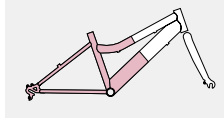

ROSA - BIANCO
PINK - WHITE