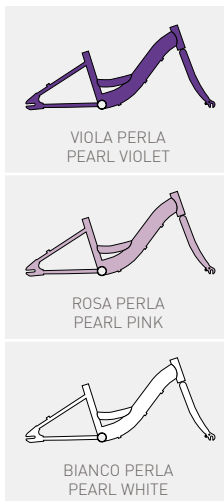

Puppies Boy & Girl

Telaio
Forcella
Manubrio
Manopole
Leve Freno
Freni
Sella
Cannotto
Bloccaggio Sella
Guarnitura
Movimento
MoZZi
Ruote
Ruota Libera
Coperture
Pedali
Carter
Parafanghi
Portagiochi
Cestino
Cavalletto
Altezza Telaio
Dimensioni Scatola
Peso Bicicletta

Hi-Tension Girl
Hi Ten Unicrown Tig
Acciaio Verniciato
Pvc Colorate
Alluminio
Alluminio V-Brake
Bassano Bicolore
Acciaio 200 mm
Acciaio con Dado
Acciaio Bianco 36X125 mm
Bsa B.B. Cups
Acciaio con Dadi
Alluminio 20 Raggi
16 Denti Sfere
DSI 16X1.75 Bianco
City Resina Bianco
Plastica
Plastica
Plastica
Plastica
Acciaio
h 24
h 63 - l 120 - p 18
Kg 9.70