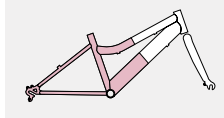

ROSA - BIANCO
PINK - WHITE