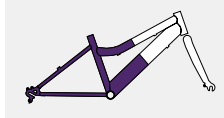

VIOLA - BIANCO
VIOLET - WHITE