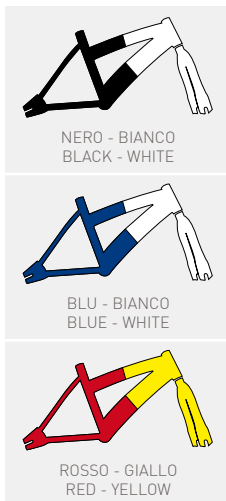

# Funky Boy & Girl

12

Boy Hi-Tension

codice: 2804

Telaio  
Forcella  
Manubrio  
Manopole  
Leve Freno  
Freni  
Sella  
Cannotto  
Bloccaggio Sella  
Guarnitura  
Movimento  
Mozi  
Ruote  
Ruota Libera  
Coperture  
Pedali  
Carter  
Parafanghi  
Portagiochi  
Portaborraccia  
Borraccia  
Stabilizzatori  
Altezza Telaio  
Dimensioni Scatola  
Peso Bicicletta

# Funky Boy & Girl

12

Girl Hi-Tension

codice: 2806

Telaio  
Forcella  
Manubrio  
Manopole  
Leve Freno  
Freni  
Sella  
Cannotto  
Bloccaggio Sella  
Guarnitura  
Movimento  
Mozi  
Ruote  
Ruota Libera  
Coperture  
Pedali  
Carter  
Parafanghi  
Portagiochi  
Cestino  
Stabilizzatori  
Altezza Telaio  
Dimensioni Scatola  
Peso Bicicletta