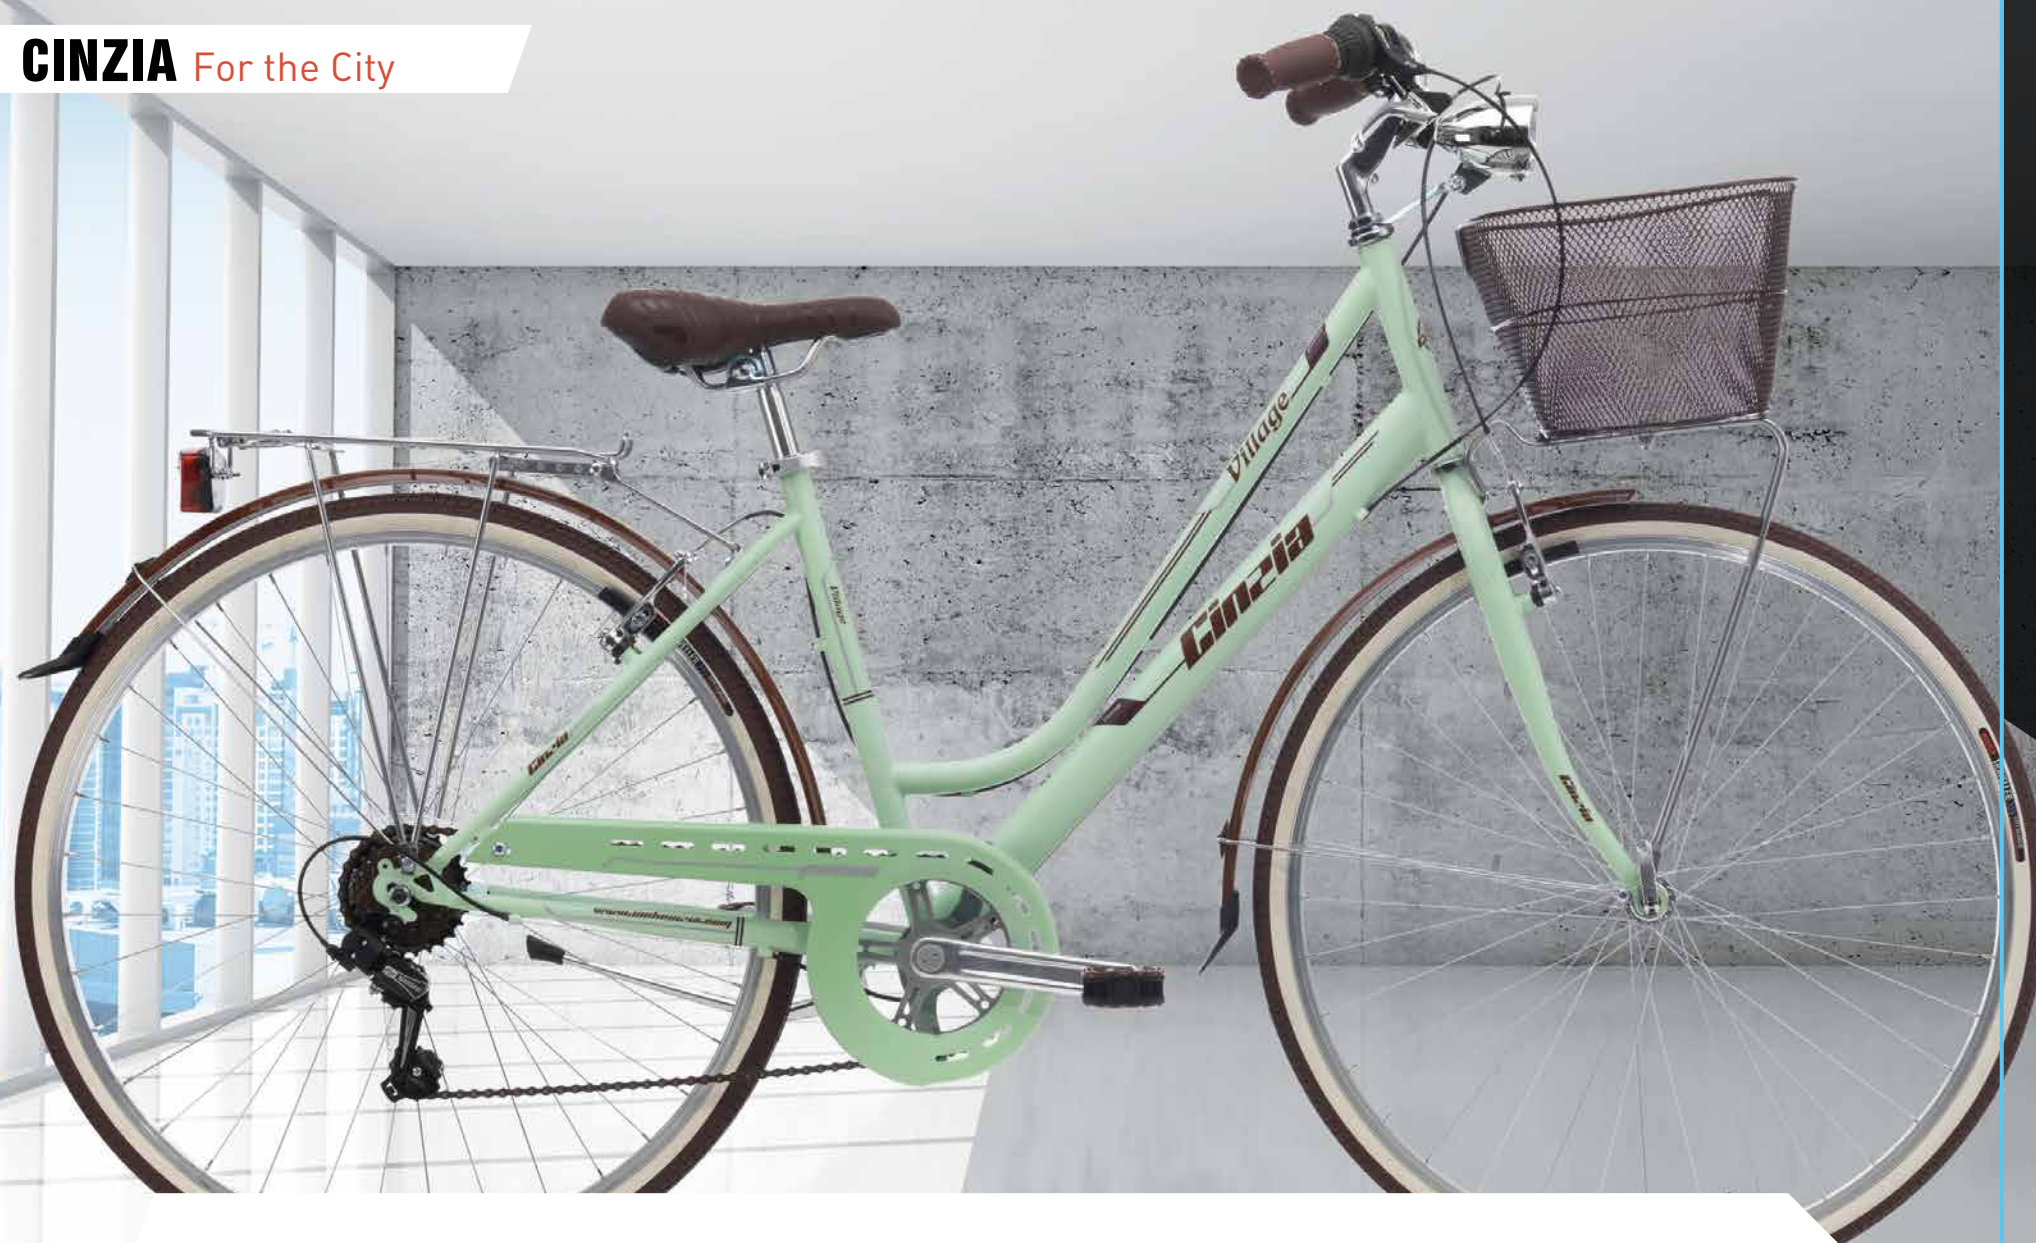

CITY

Collection 2019

CINZIA For the City

TYPES

21 Vintage

40 Holland