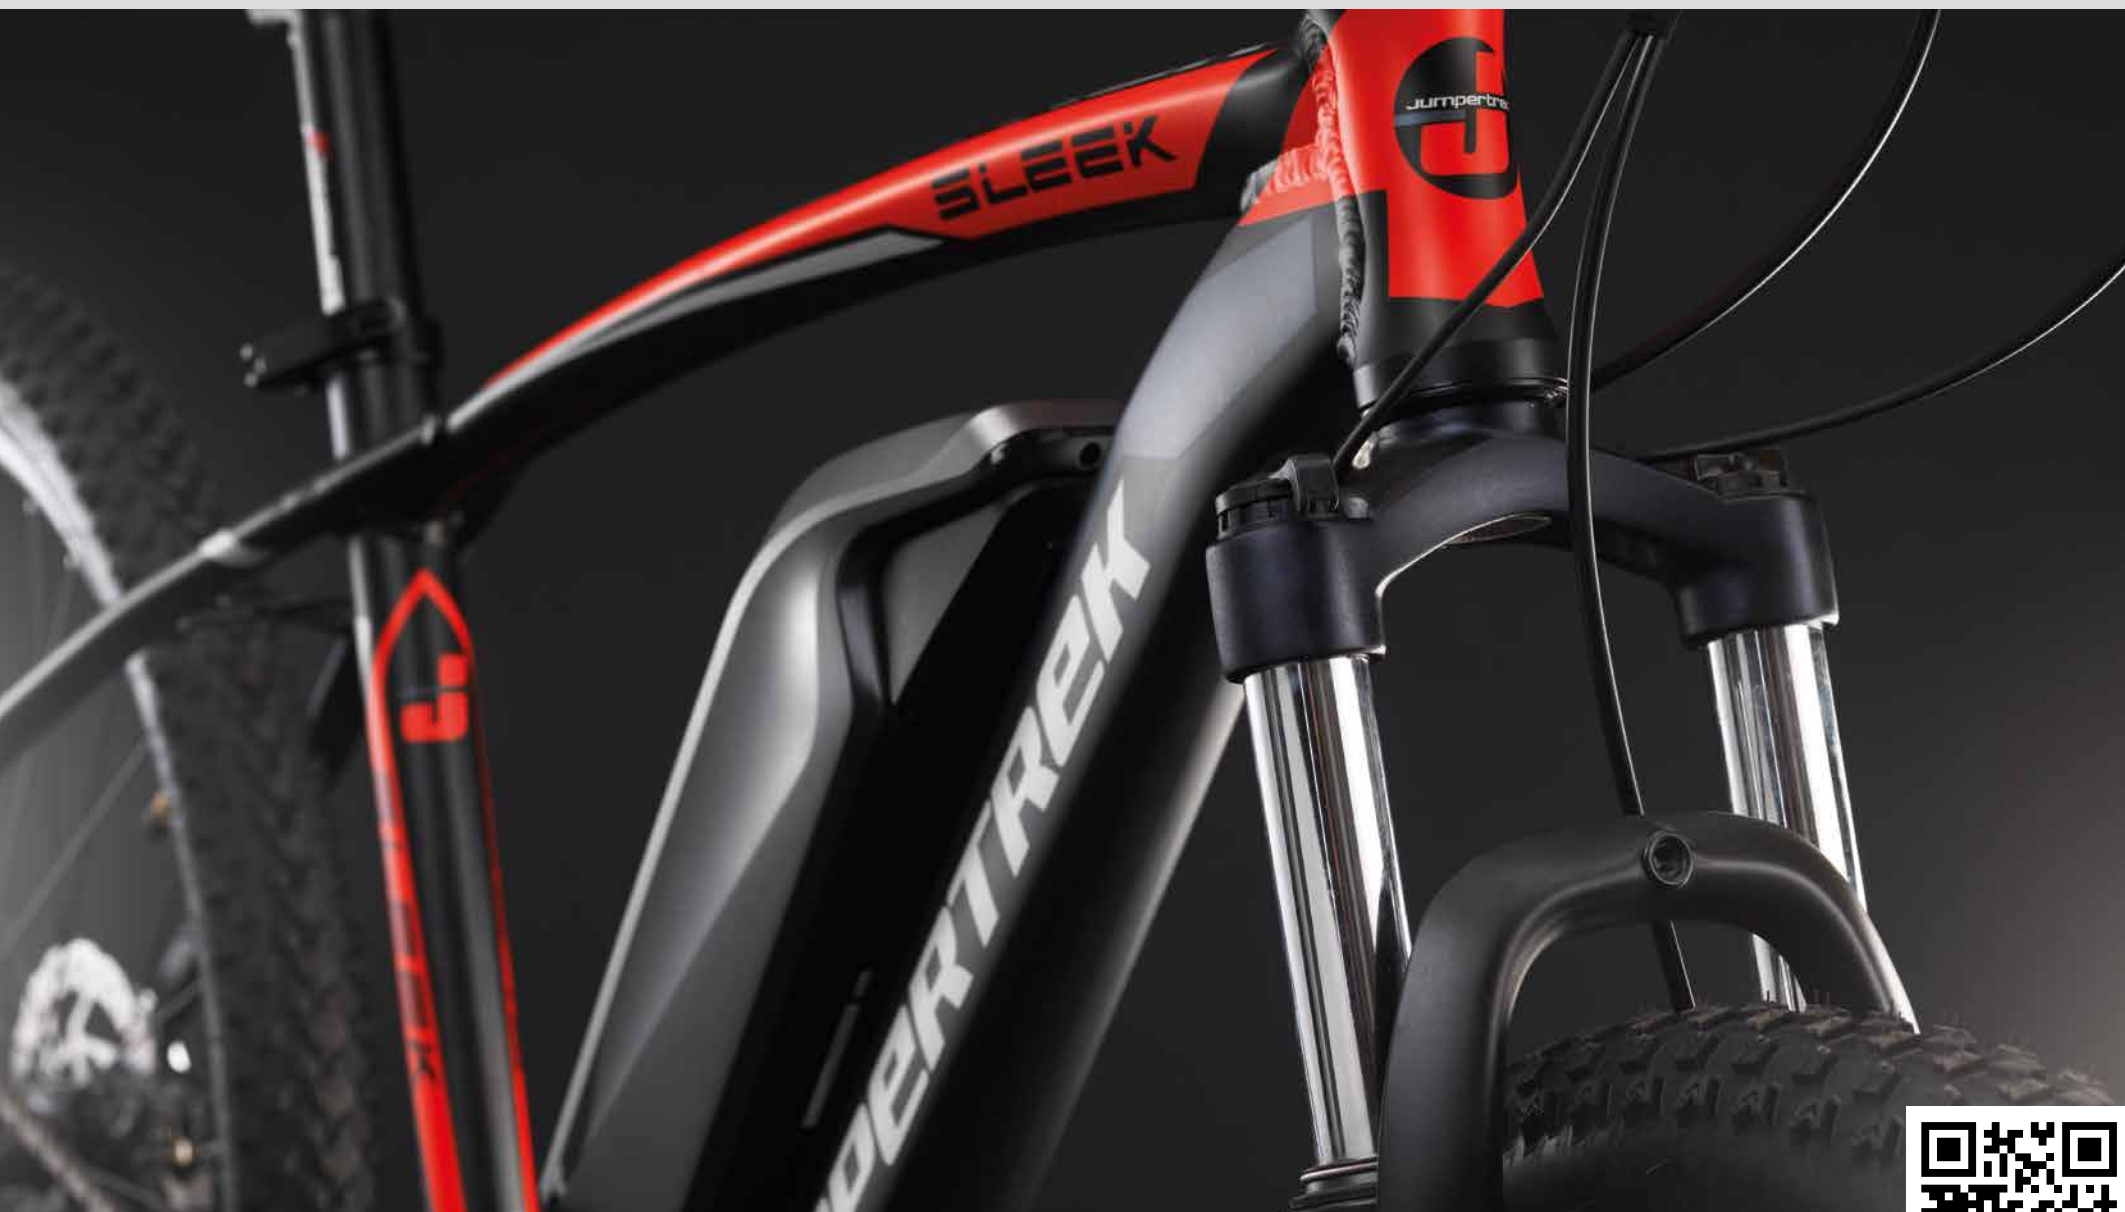

Cicli Cinzia s.r.l.

Via Lombardia, 48 - Frazione Osteria Grande
40024 Castel San Pietro Terme - Bologna - Italia

Tel . +39 051 945221 - Fax +39 051 946850
www.ciclicinzia.com - www.jumpertrek.com - info@ciclicinzia.it