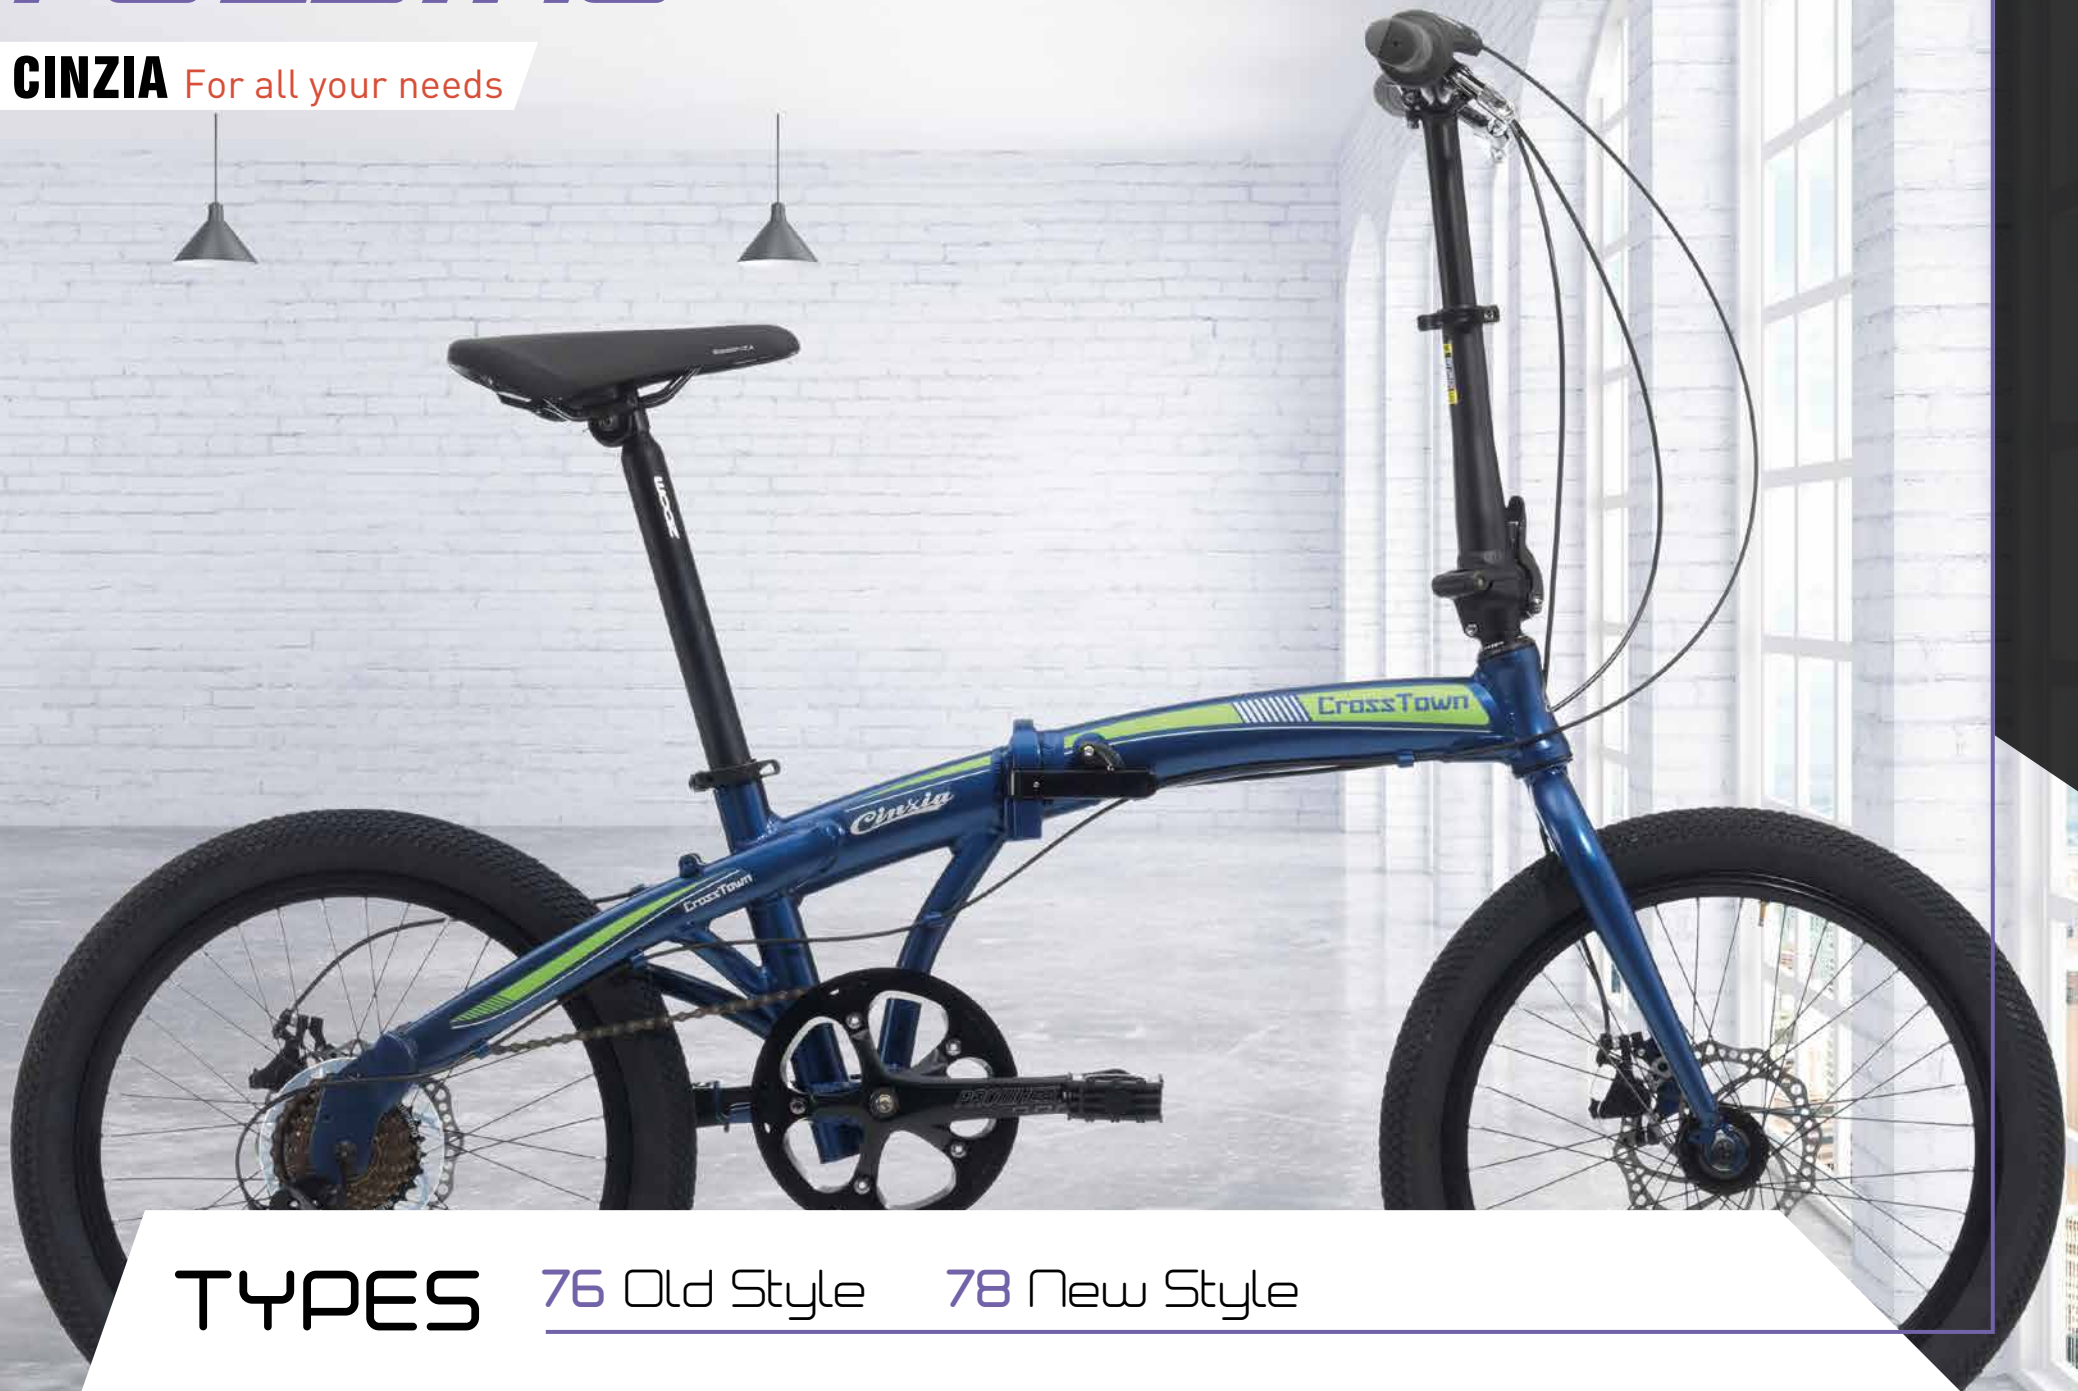

FOLDING

Collection 2019

CINZIA For all your needs

TYPES

76 Old Style

78 New Style