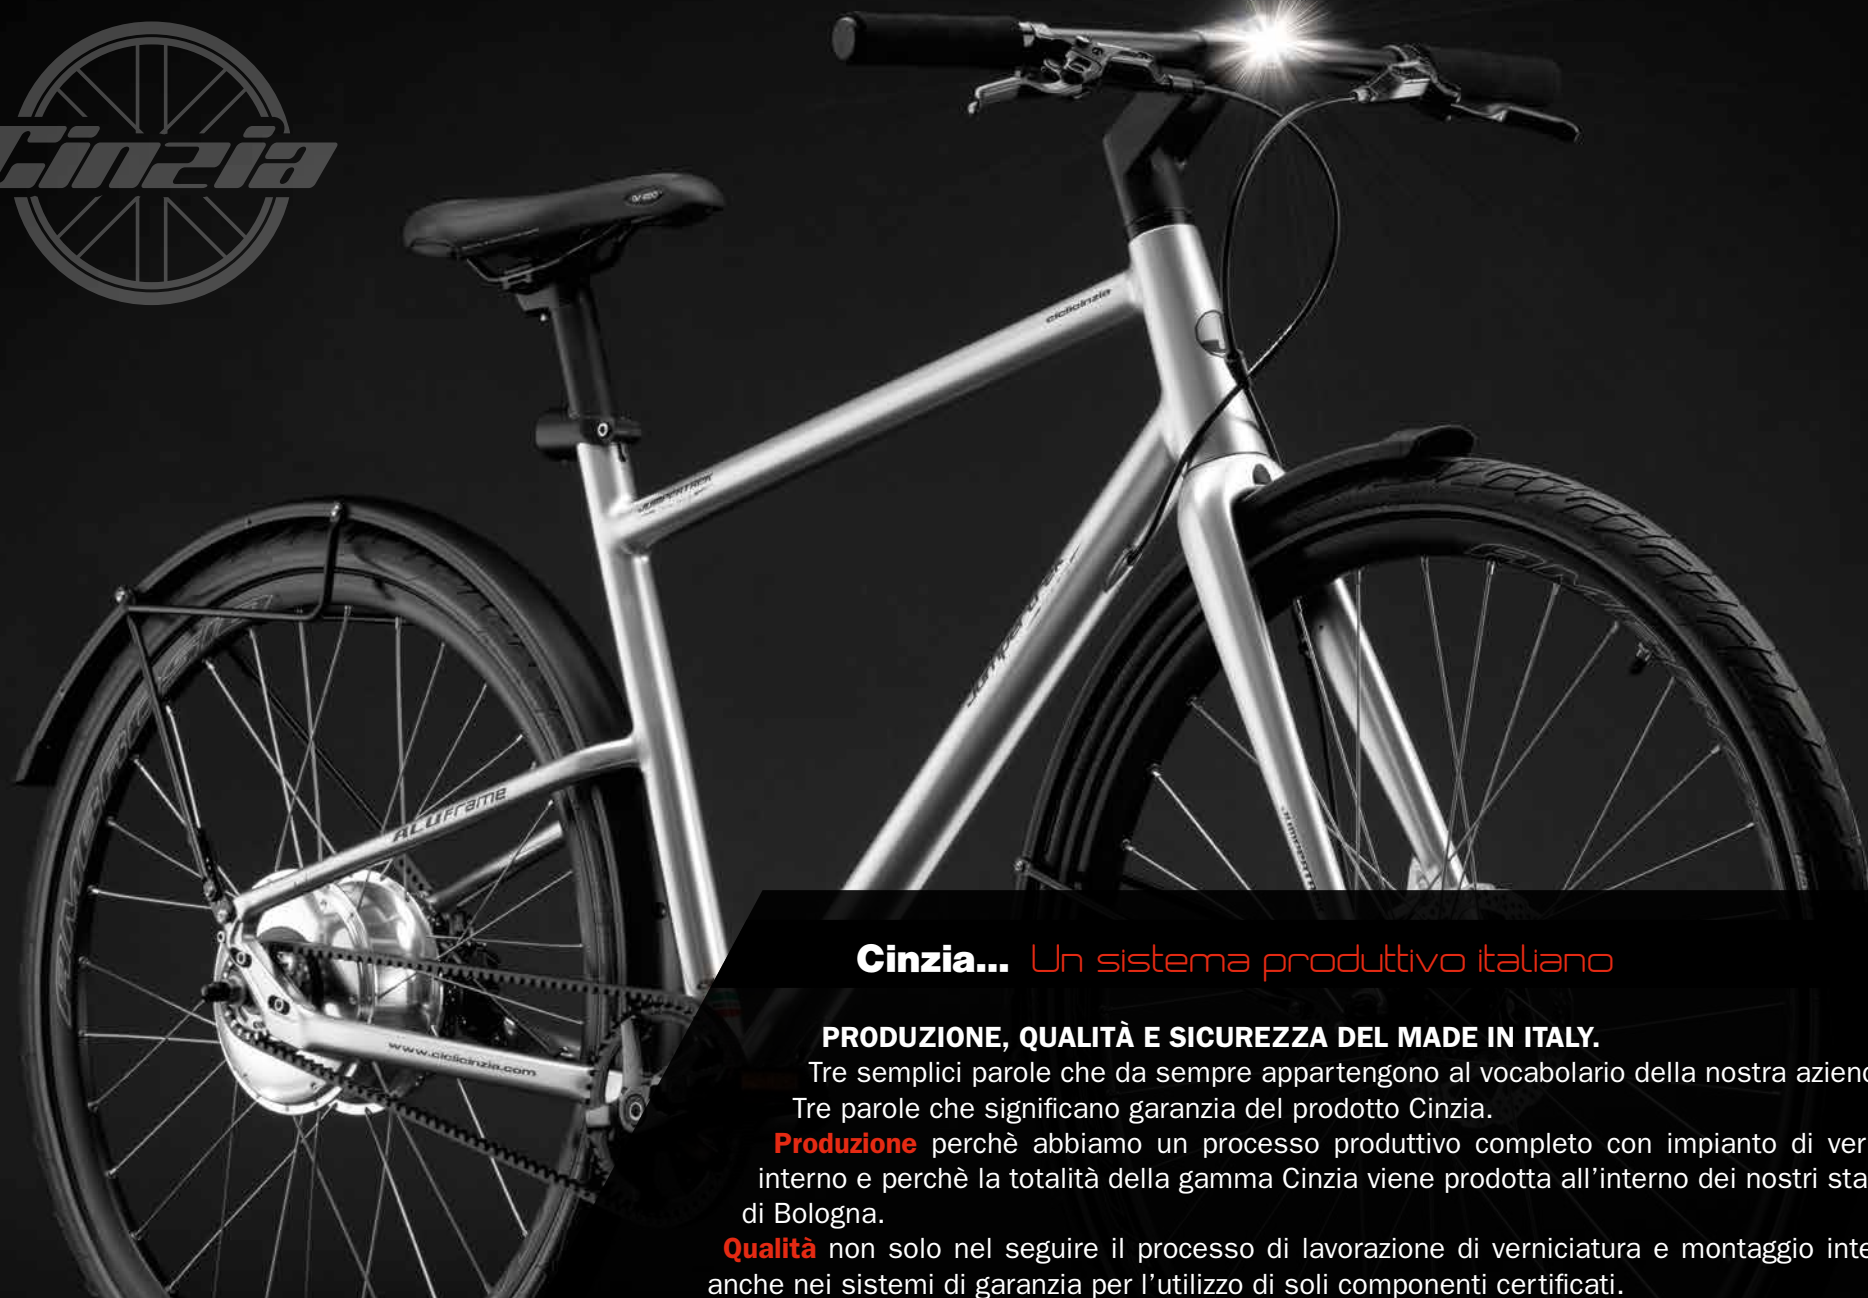

Cinzia... *Un sistema produttivo italiano*

PRODUZIONE, QUALITÀ E SICUREZZA DEL MADE IN ITALY.

Tre semplici parole che da sempre appartengono al vocabolario della nostra azienda. Tre parole che significano garanzia del prodotto Cinzia.

Produzione perchè abbiamo un processo produttivo completo con impianto di verniciatura interno e perchè la totalità della gamma Cinzia viene prodotta all'interno dei nostri stabilimenti di Bologna.

Qualità non solo nel seguire il processo di lavorazione di verniciatura e montaggio interno, ma anche nei sistemi di garanzia per l'utilizzo di soli componenti certificati.

Sicurezza perchè lavoriamo costantemente per garantire l'affidabilità delle nostre biciclette.