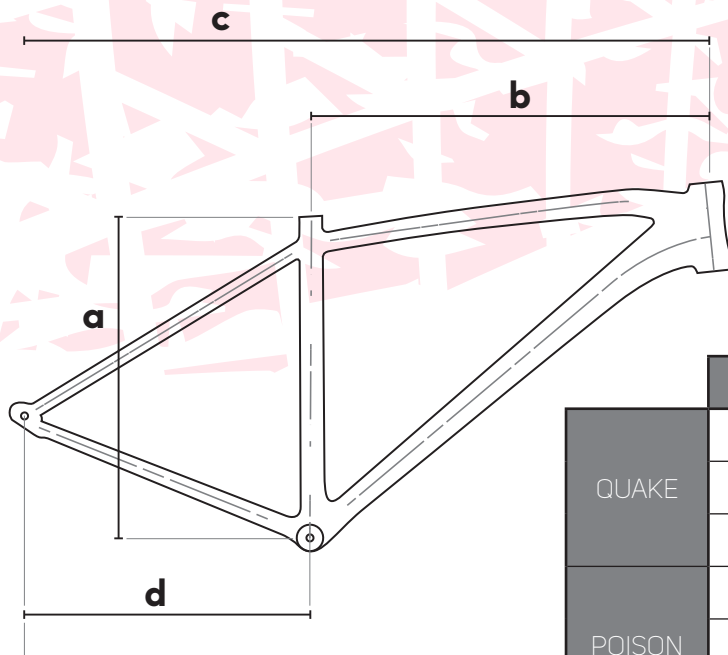

Conoce Depórtica

Depórtica es una empresa fundada hace 20 años dedicada a la comercialización y diseño de bicicletas. Durante nuestra andadura hemos pretendido dotar a nuestros productos de los máximos estándares de calidad y una imagen diferenciadora.

Fruto de todo este trabajo es nuestra marca WST, en la que se han volcado los técnicos de nuestra empresa para conseguir un producto con los mejores diseños que, junto con la incorporación de los mejores componentes, configuran unas bicicletas con la calidad de un líder.

En estas páginas os mostramos parte de nuestras nuevas instalaciones, desde las que procuramos ofrecer el servicio que nuestros clientes demandan y que supone el reto de nuestro trabajo diario.

geometría mtb

	TALLA	A (cm)	B (cm)	C (cm)	D (cm)	E (cm)
QUAKE	16"	40	55	99,5	44,5	12
	18"	45	56,5	100		13
	20"	50	57,5	101,5		14
POISON	17"	43	58,5	107	46,5	12
	19"	48				13
	21"	53	60,5	108		14